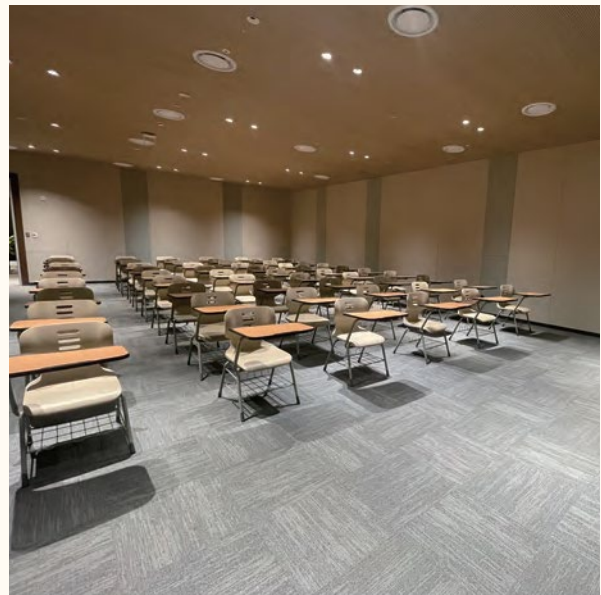

/ WORK

서울과 근접한 위치와 쾌적한 업무환경

리무진서비스 경복궁 30분, 압구정역 40분, 도곡역 50분

라이브러리 라운지 / 비즈니스센터 / 대강당 / 컨퍼런스룸