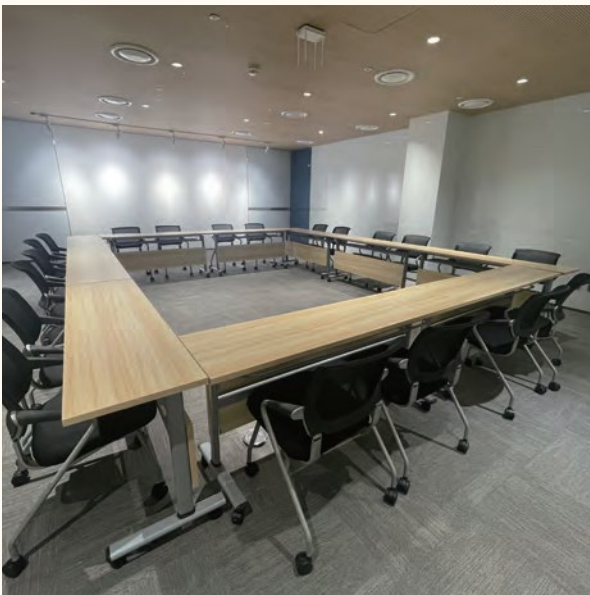

/ WORK

서울과 근접한 위치와 쾌적한 업무환경

리무진서비스 경복궁 30분, 압구정역 40분, 도곡역 50분

라이브러리 라운지 / 비즈니스센터 / 대강당 / 컨퍼런스룸