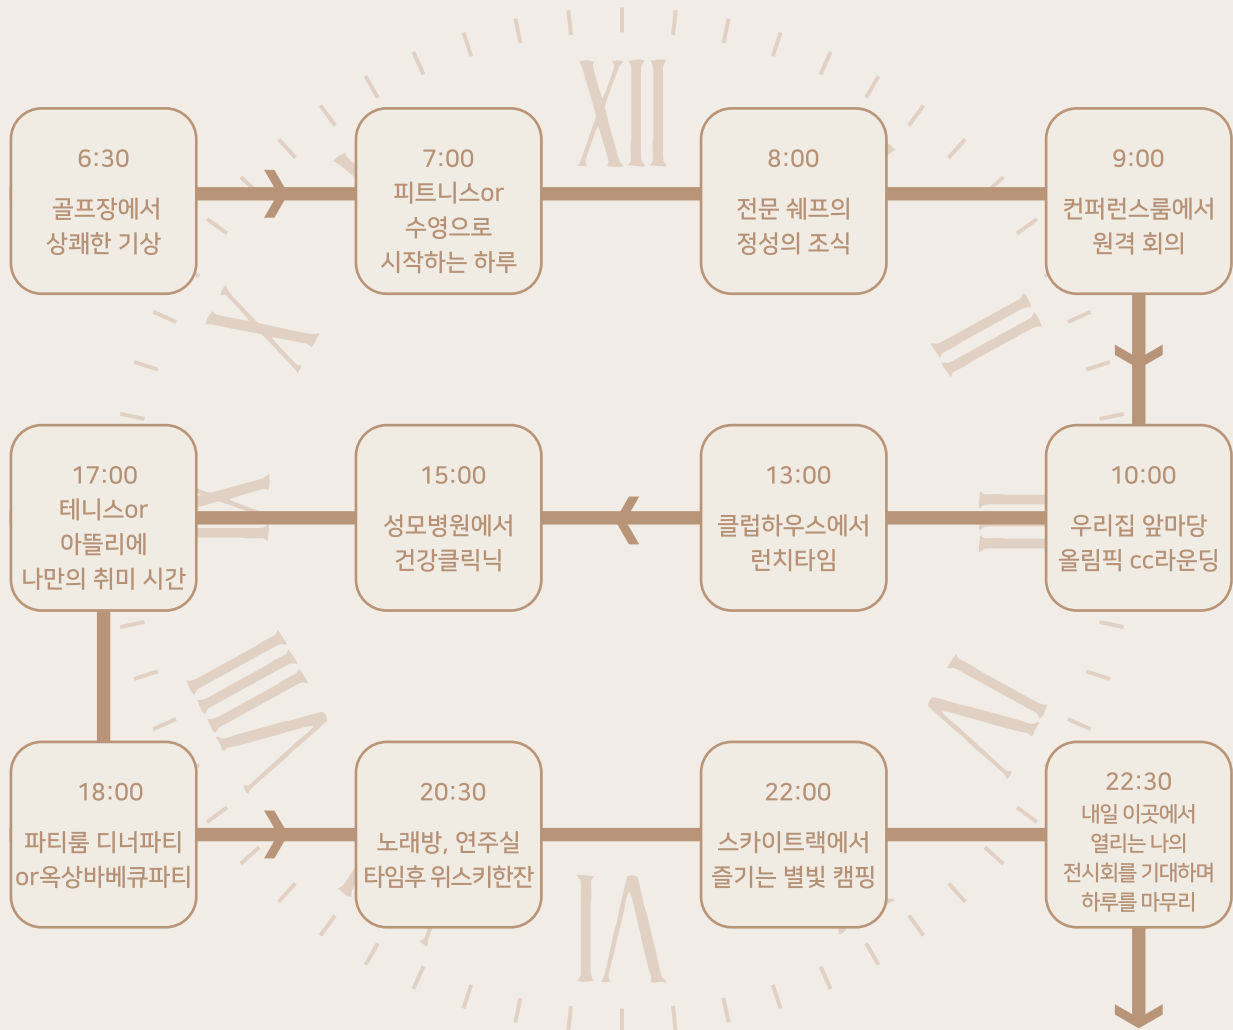

커뮤니티A에서의 하루

버킷리스트를 이루어가는 축제같은 삶!

다시 내일이 기대되는 더 커뮤니티 A