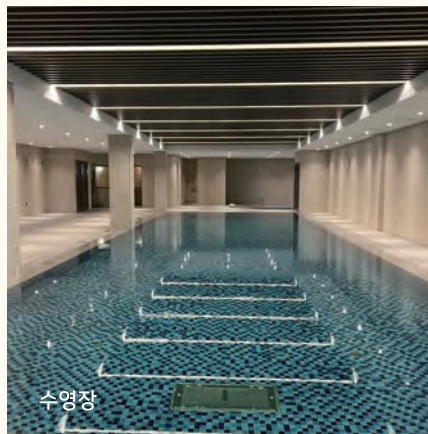

# / PLAY

고품격 문화생활, 프리미엄 라이프를 즐길 수 있는 공간

위스키&와인바, 파티룸, 노래방, 스카이캠핑, 화방, 공방, 연주실  
엔터테인먼트zone (다트, 홀덤테이블, 바둑&체스) 각종이벤트

## 365일 언제나 라운드 가능한 골프코스과 럭셔리 라이프

올림픽컨트리 클럽은 한국체대 공인 필드 훈련코스입니다.  
매년 1회 임성재, 박현경 등 한국체대 출신 프로들과의 홈커밍 데이가 개최됩니다.

실내골프연습장

수영장

편백식 건식사우나

센터코트(테니스장, 배드민턴코트)

실내테니스연습장

피트니스센터

필라테스

아쿠아 베드와 안마의자

H&B 클리닉